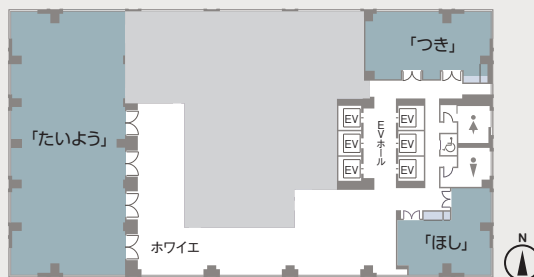

Sky Banquet Room

スカイバンケットルームのご案内

絶好の立地ときめ細やかなおもてなしで、
大切な宴会・会議をサポートいたします。

【36階フロア図】

スカイバンケットルーム たいよう

Sky Banquet Room TAIYO ☀

《全室》

面積	天井高	形式別収容人数			
		着席	立食	スクール	口の字
304㎡	3.3m	150人	200人	160人	84人

《1/2》

面積	天井高	形式別収容人数			
		着席	立食	スクール	口の字
149㎡	3.3m	70人	100人	72人	48人

スカイバンケットルーム つき

Sky Banquet Room TSUKI ☾

面積	天井高	形式別収容人数			
		着席	立食	スクール	ながし
75㎡	3.3m	40人	40人	36人	ながし 20人

スカイバンケットルーム ほし

Sky Banquet Room HOSHI ☆

面積	天井高	形式別収容人数			
		着席	立食	スクール	ながし
60㎡	3.3m	30人	30人	24人	ながし 16人

JR HOKKAIDO HOTELS

JRタワーホテル日航札幌

nikko hotels international

〒060-0005 札幌市中央区北5条西2丁目5番地

【ご予約・お問い合わせ】宴会予約 TEL. 011-251-2200 (10:00~18:00)

詳細はこちら