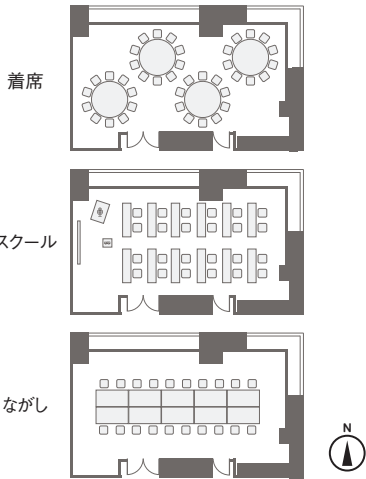

Sky Banquet Room

スカイバンケットルームのご案内

絶好の立地ときめ細やかなおもてなしで、
大切な宴会・会議をサポートいたします。

【36階フロア図】

スカイバンケットルーム たいよう

Sky Banquet Room TAIYO ☀

《全室》

面積	天井高	形式別収容人数			
		着席	立食	スクール	口の字
304㎡	3.3m	150人	200人	160人	84人

《1/2》

面積	天井高	形式別収容人数			
		着席	立食	スクール	口の字
149㎡	3.3m	70人	100人	72人	48人

スカイバンケットルーム つき

Sky Banquet Room TSUKI ☾

面積	天井高	形式別収容人数			
		着席	立食	スクール	ながし
75㎡	3.3m	40人	40人	36人	ながし 20人

スカイバンケットルーム ほし

Sky Banquet Room HOSHI ☆

面積	天井高	形式別収容人数			
		着席	立食	スクール	ながし
60㎡	3.3m	30人	30人	24人	ながし 16人

JR HOKKAIDO HOTELS

JRタワーホテル日航札幌

nikko hotels international

〒060-0005 札幌市中央区北5条西2丁目5番地

【ご予約・お問い合わせ】宴会予約 TEL. 011-251-2200 (10:00~18:00)

詳細はこちら