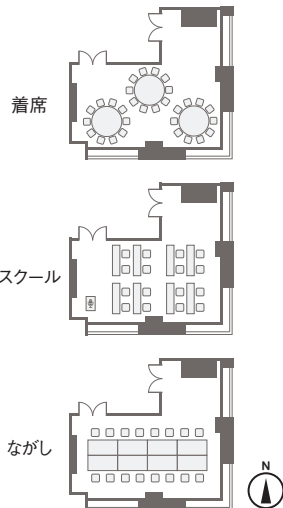

Sky Banquet Room

スカイバンケットルームのご案内

絶好の立地ときめ細やかなおもてなしで、
大切な宴会・会議をサポートいたします。

【36階フロア図】

スカイバンケットルーム たいよう

Sky Banquet Room TAIYO ☀

《全室》

面積	天井高	形式別収容人数			
		着席	立食	スクール	口の字
304㎡	3.3m	150人	200人	160人	84人

《1/2》

面積	天井高	形式別収容人数			
		着席	立食	スクール	口の字
149㎡	3.3m	70人	100人	72人	48人

スカイバンケットルーム つき

Sky Banquet Room TSUKI ☾

面積	天井高	形式別収容人数			
		着席	立食	スクール	ながし
75㎡	3.3m	40人	40人	36人	ながし 20人

スカイバンケットルーム ほし

Sky Banquet Room HOSHI ☆

面積	天井高	形式別収容人数			
		着席	立食	スクール	ながし
60㎡	3.3m	30人	30人	24人	ながし 16人

JR HOKKAIDO HOTELS

JRタワーホテル日航札幌

nikko hotels international

〒060-0005 札幌市中央区北5条西2丁目5番地

【ご予約・お問い合わせ】宴会予約 TEL. 011-251-2200 (10:00~18:00)

詳細はこちら