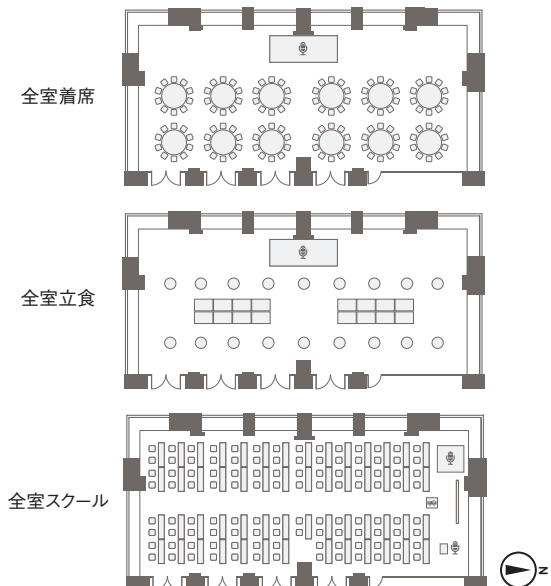

Sky Banquet Room

スカイバンケットルームのご案内

絶好の立地ときめ細やかなおもてなしで、
大切な宴会・会議をサポートいたします。

【36階フロア図】

スカイバンケットルーム たいよう

Sky Banquet Room TAIYO ☀

《全室》

面積	天井高	形式別収容人数			
		着席	立食	スクール	口の字
304㎡	3.3m	150人	200人	160人	84人

《1/2》

面積	天井高	形式別収容人数			
		着席	立食	スクール	口の字
149㎡	3.3m	70人	100人	72人	48人

スカイバンケットルーム つき

Sky Banquet Room TSUKI ☾

面積	天井高	形式別収容人数			
		着席	立食	スクール	ながし
75㎡	3.3m	40人	40人	36人	ながし 20人

スカイバンケットルーム ほし

Sky Banquet Room HOSHI ☆

面積	天井高	形式別収容人数			
		着席	立食	スクール	ながし
60㎡	3.3m	30人	30人	24人	ながし 16人

JR HOKKAIDO HOTELS

JRタワーホテル日航札幌

nikko hotels international

〒060-0005 札幌市中央区北5条西2丁目5番地

【ご予約・お問い合わせ】宴会予約 TEL. 011-251-2200 (10:00~18:00)

詳細はこちら