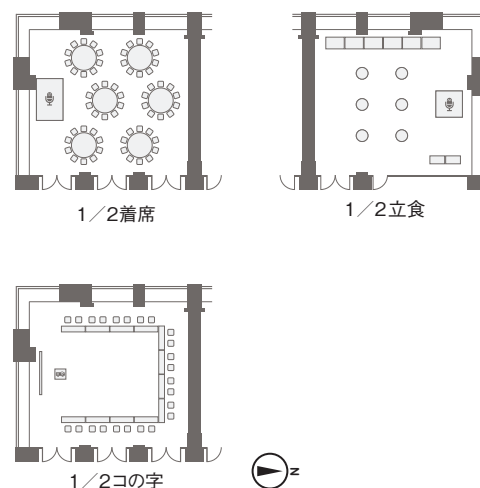

Sky Banquet Room

スカイバンケットルームのご案内

絶好の立地ときめ細やかなおもてなしで、
大切な宴会・会議をサポートいたします。

【36階フロア図】

スカイバンケットルーム たいよう

Sky Banquet Room TAIYO ☀

《全室》

面積	天井高	形式別収容人数			
		着席	立食	スクール	口の字
304㎡	3.3m	150人	200人	160人	84人

《1/2》

面積	天井高	形式別収容人数			
		着席	立食	スクール	口の字
149㎡	3.3m	70人	100人	72人	48人

スカイバンケットルーム つき

Sky Banquet Room TSUKI ☾

面積	天井高	形式別収容人数			
		着席	立食	スクール	ながし
75㎡	3.3m	40人	40人	36人	ながし 20人

スカイバンケットルーム ほし

Sky Banquet Room HOSHI ☆

面積	天井高	形式別収容人数			
		着席	立食	スクール	ながし
60㎡	3.3m	30人	30人	24人	ながし 16人

JR HOKKAIDO HOTELS

JRタワーホテル日航札幌

nikko hotels international

〒060-0005 札幌市中央区北5条西2丁目5番地

【ご予約・お問い合わせ】宴会予約 TEL. 011-251-2200 (10:00~18:00)

詳細はこちら